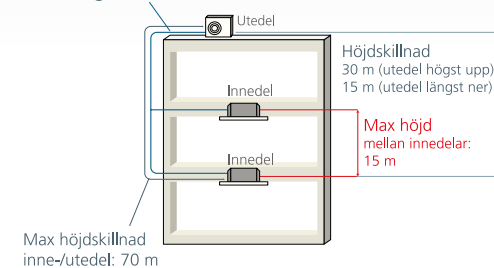

## NYA INNEDELAR FÖR R32

Total längd: 100 m\*

\* Totallängden på  $\varnothing 9,52$  mm (3/8") vätskerör får vara max 50 m