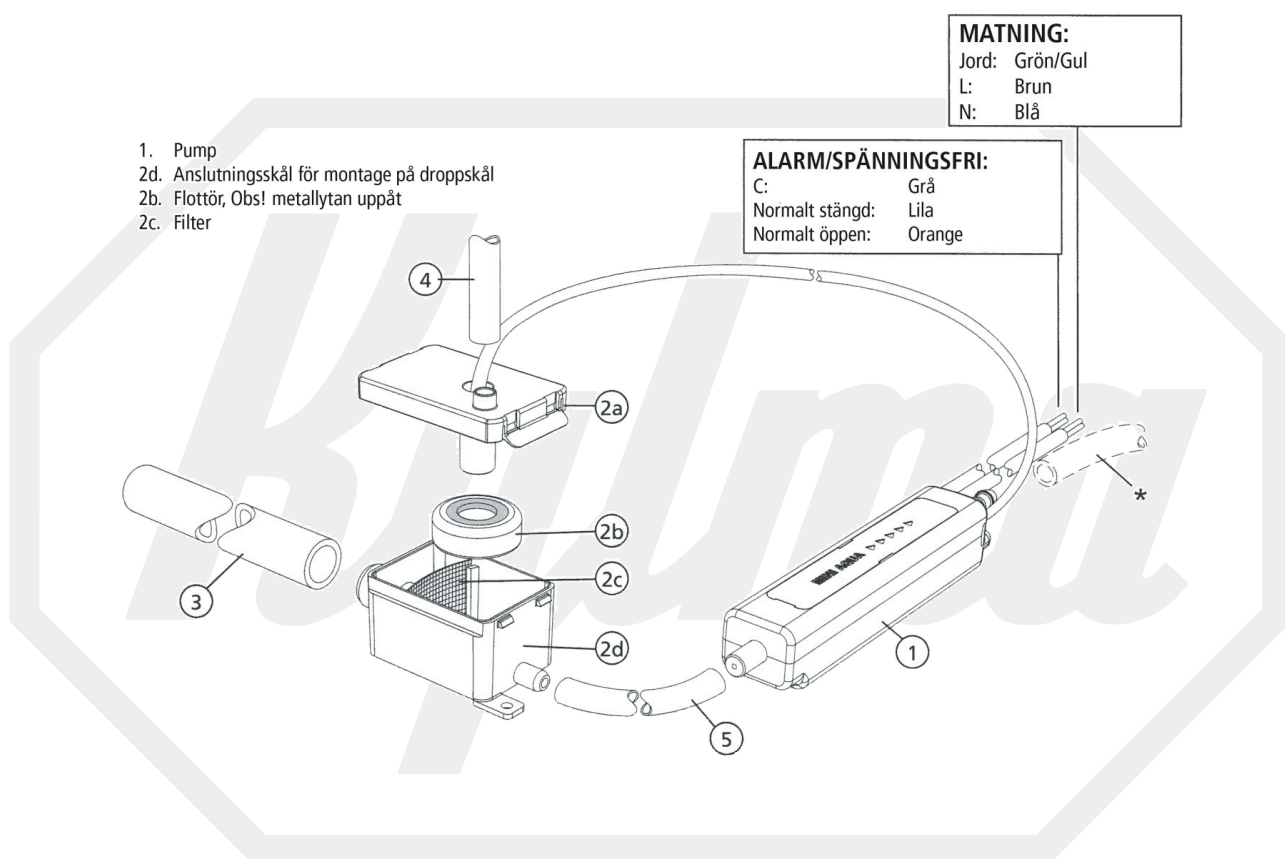

Underhåll

Rengör behållare och anslutningar regelbundet.
Använd varmt vatten och mildt diskmedel.

Tekniska data

1-fas/230 V, 50/60 Hz

Nivågivare med halvledarsensor

Alarm: Volt fri, 3 A resistiv,
(5 A induktiv)

Max sughöjd: 1 m (mellan anslutningskål och pump)

Max tryckhöjd: 7,5 m (2,5 l/h)

Utan sughöjd, tryckhöjd 2 m: 9 l/h

Ljudnivå: 21 dB(A)

Mått LxBxH: 165x28x28 mm

Leveransomfattning

KYLMA AB

HUVUDKONTOR

Box 4026
Smidesvägen 4-8
171 04 SOLNA
Telefon 08-598 908 00
Telefax 08-598 908 91
www.kylma.se
Instruktion 13.1000.40

GÖTEBORG

Gruvgatan 25
421 30 V FRÖLUNDA
Telefon 031-49 99 50
Telefax 031-45 52 81
Ersätter

JÖNKÖPING

Granitvägen 5
553 03 JÖNKÖPING
Telefon 036-31 23 80
Telefax 036-31 23 86

MALMÖ

Höjagatan 19
212 33 MALMÖ
Telefon 040-59 22 80
Telefax 040-59 22 84

STOCKHOLM N

Box 4026
Smidesvägen 4-8
171 04 SOLNA
Telefon 08-598 908 40
Telefax 08-598 908 49

STOCKHOLM S

Årsta Skolgränd 14D
117 43 STOCKHOLM
Telefon 08-794 06 60
Telefax 08-744 08 08

SUNDSVALL

Trafikgatan 11
856 44 SUNDSVALL
Telefon 060-64 12 90
Telefax 060-64 12 96

VÄSTERÅS

Sigurdsgatan 6
721 30 VÄSTERÅS
Telefon 021-15 05 90
Telefax 021-15 05 96
Rätt till ändringar förbehålles