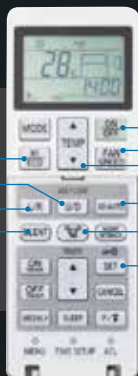

OUR TECHNOLOGIES
YOUR TOMORROW

SRK

Splitaggregat

R32
LÅGT GWP

- + Effektiv luftspridning med 3D-jet
- + Mycket tyst
- + Perfekt till kylning av serverrum
- + WiFi som tillval

SRK - passar lika bra i ett stilrent hem som i ett serverrum

Kraftig och effektiv luftspridning tack vare 3D-jet teknologi och en kastlängd på upp till 20 meter.

Trådlös fjärrkontroll med smarta funktioner medföljer.

Som tillval finns Modbus, KNX, trådbunden kontroll, WIFI och yttre signal via interface BIKN2.