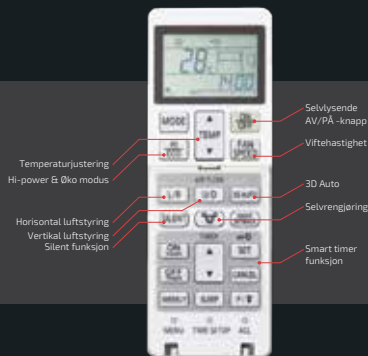

Selvlysende
AV/PÅ-knapp

Viftehastighet

3D Auto

Selvrengjøring

Smart timer
funksjon

Braskaminsfunktion

Kaminens varme sprids effektivt av innedelen medan utedelen står i standby tills kaminen kallnar

LED Brightness

Sänk eller stäng av driftljuset på innedelen