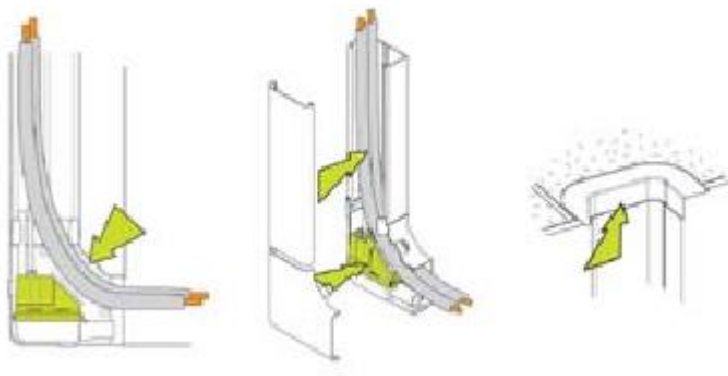

Aspen pumps

Mini lime pump

Mini lime pump är designad för att installeras i medföljande kanal där även köldmedierör installeras (Se fig 1)

Med pump levereras dräneringsslang, kanal 800mm med takanslutning

OBS efter montage av pump och köldmedierör **kontrollera så att pumpen sitter 100% horisontalt** i annat fall kan flottören fastna och pumpen haverera med dräneringsläckage som följd.

OBS endast en luftkylare/pump kan anslutas

Kontrollera dräneringsskål så att ej smuts samlas och orsakar driftstopp och läckage.

SYSTEM LOCATION

Tekniska data:

1v/230V, 50/60Hz

Nivågivare med halvledarsensor

Max tryckhöjd: 8m (2,5l /h)

Tryckhöjd : 2m: 9 l/h