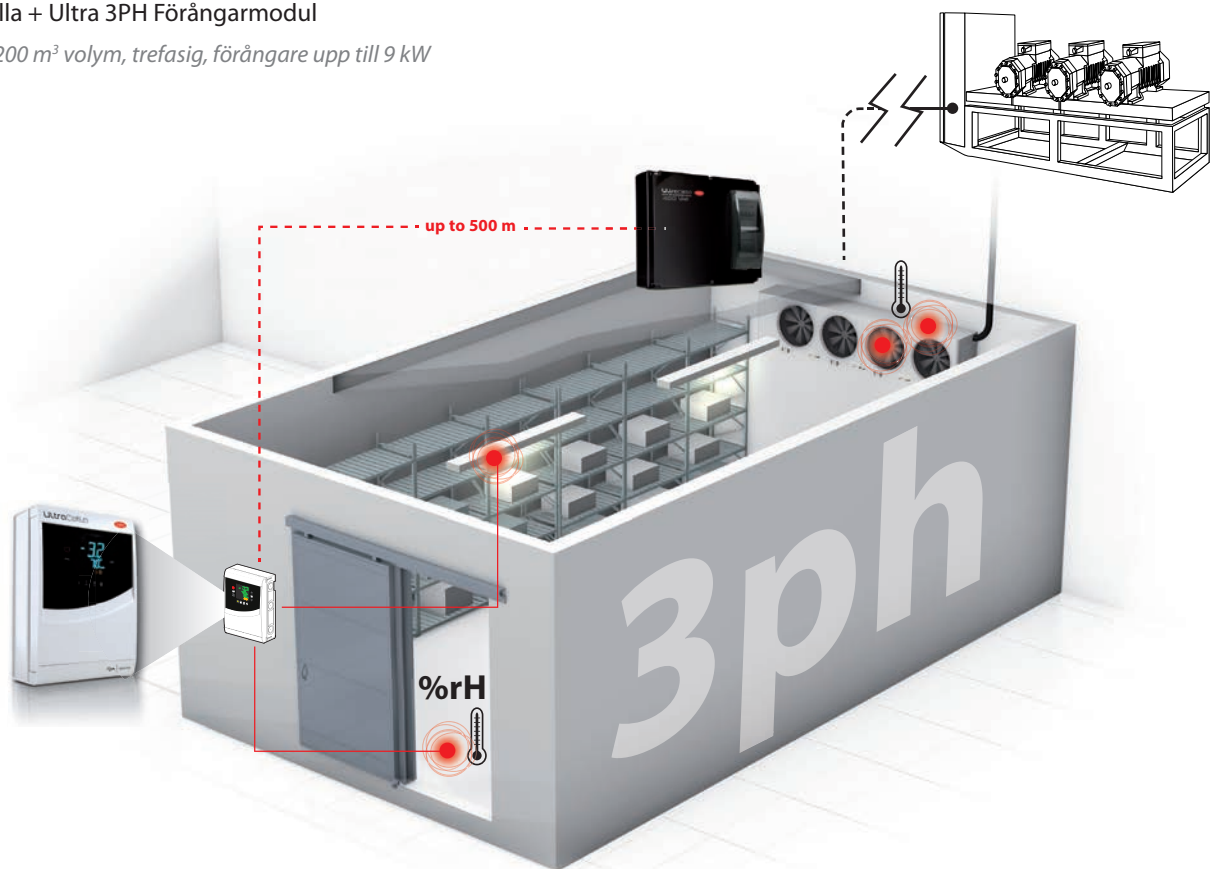

När du behöver trefasig effekt för stora kylrum som styrs från kylcentral...

UltraCella + Ultra 3PH Förångarmodul

Upp till 200 m³ volym, trefasig, förångare upp till 9 kW