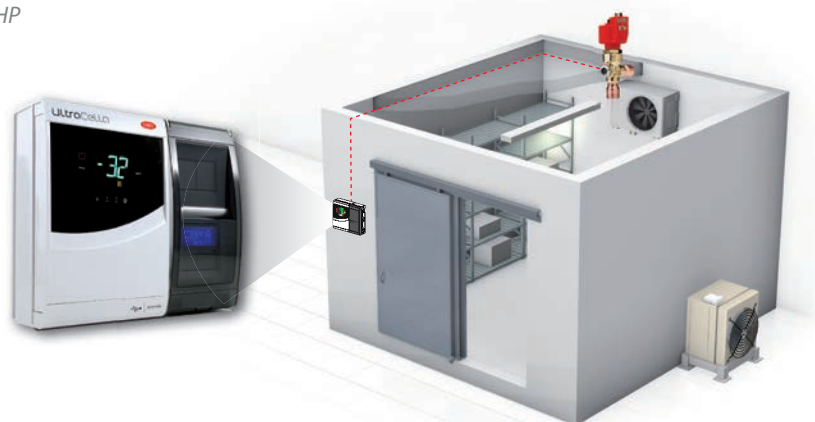

En plattform för alla dina applikationer

UltraCella är en modulär plattform Enkelt utbyggbar med extra innehåll tack vare det nya konceptet för mekanisk modularitet.

- UltraCella kan styra de trefasiga fjärrmodulerna tack vare en enkel seriekabel
- Låga installationskostnader
- Trefas-modulerna kan placeras där det är mest lönsamt
- Givare och laddningar kan anslutas lokalt till modulen
- Återvunnet utrymme intill kylrummets dörr

När du behöver energibesparing och högre prestanda...

UltraCella + Ultra EVD modul

Upp till 15 m³ volym, enfasig, kyleffekt upp till 2HP