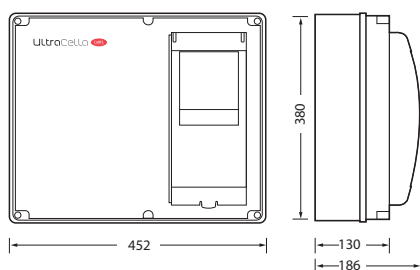

one solution

Modul Ultra 3ph förångare och
Modul Ultra 3ph full