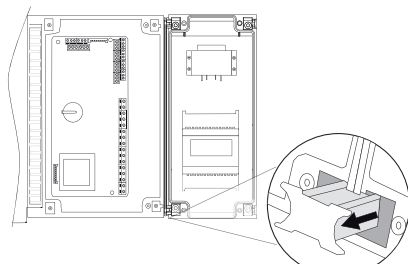

Anslutningar

exempel med UltraCella + modul Ultra EVD

Moduler Ultra EV

- Enkel att montera och ansluta med UltraCella. Säkerställer de anmärkningsvärda resultaten av energisparande hos ventilerna EEV CAREL
- Inkluderad och redan ansluten intern krafttransformator
- Modeller med/utan EVD-display → konfiguration av EVD EVO via användargränssnitt
- Modell "blind" → konfiguration av EVD EVO från UltraCella

UltraCella