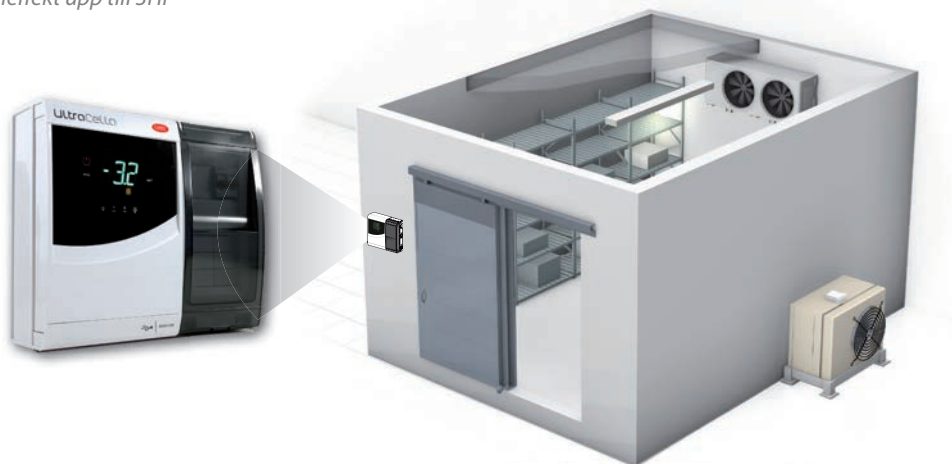

När du behöver större effekt...

UltraCella + Ultra Power modul

Upp till 20 m³ volym, enfasig, kyleffekt upp till 3HP

När du behöver större effekt, energibesparing och högre prestanda...

UltraCella + Ultra Power modul + Ultra EVD modul

Upp till 20 m³ volym, enfasig, kyleffekt upp till 3HP