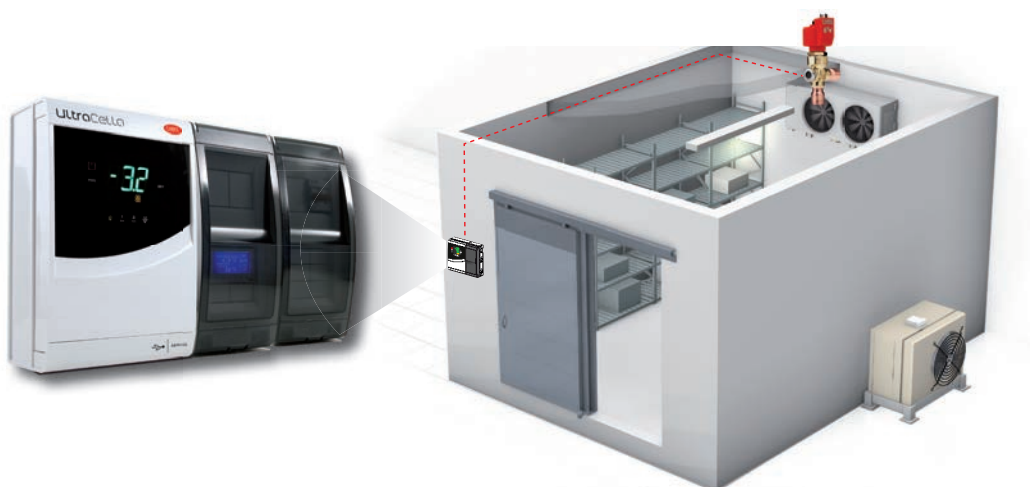

En plattform för alla dina applikationer

UltraCella är en modulär plattform Enkelt utbyggbar med extra innehåll tack vare det nya konceptet för mekanisk modularitet.

- UltraCella kan styra de trefasiga fjärrmodulerna tack vare en enkel seriekabel
- Låga installationskostnader
- Trefas-modulerna kan placeras där det är mest lönsamt
- Givare och laddningar kan anslutas lokalt till modulen
- Återvunnet utrymme intill kylrummets dörr

När du behöver energibesparing och högre prestanda...

UltraCella + Ultra EVD modul

Upp till 15 m³ volym, enfasig, kyleffekt upp till 2HP

När du behöver större effekt...

UltraCella + Ultra Power modul

Upp till 20 m³ volym, enfasig, kyleffekt upp till 3HP

När du behöver större effekt, energibesparing och högre prestanda...

UltraCella + Ultra Power modul + Ultra EVD modul

Upp till 20 m³ volym, enfasig, kyleffekt upp till 3HP