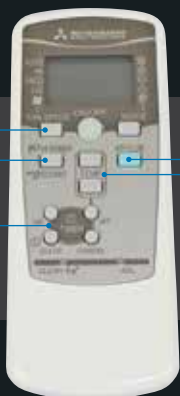

OUR TECHNOLOGIES
YOUR TOMORROW

AISU

R32
LÅGT GWP

- + A⁺⁺
- + Italiensk design
- + Mycket tyst
- + Perfekt luftkonditionering
- + Kompakt och lättplacerad utedel

AISU - unik italiensk design

Den nya modellen från Mitsubishi Heavy är designad för att passa in i den nordiska interiören med inredning i färgen Pure White. Smidig trådlös fjärrkontroll för enkelt handhavande och med timer medföljer.

GARANTI
5 år

Flakthastighet
High power & Ekodrift
Timerfunktion
Luftflöde
Temperaturjustering

Timerfunktion
Ställ in driften veckovis
Hi power
Uppnå snabb nedkylning
Ekodrift
Sparar energi

		AISU 25 25 ZSP-W	AISU 35 35 ZSP-W	
KYLA	Effekt	kW	0.9 ~ 3.1	0.9 ~ 3.7
	Nom. effekt	kW	2.5	3.2
	EER	-	3.52	3.52
	SEER	-	6.8	7.3
	Energiklass	-	A++	A++
	Årlig energiförbrukning*	kWh	113	158
INNEDEL	Ljudnivå	dB(A)	23-34-45	23-36-45
	Luftflöde	m ³ /h	252 ~ 600	252 ~ 570
	Mått (HxBxD)	mm	267 x 783 x 210	267 x 783 x 210
	Vikt	kg	7.0	7.0
UTEDEL	Ljudnivå	dB(A)	47	48
	Luftflöde	m ³ /h	1422	1368
	Mått (HxBxD)	mm	540 x 645 (+57) x 275	540 x 645 (+57) x 275
	Vikt	kg	26.5	28.5
TEKNISK	Max rörlängd	m	15	15
	Max höjdskillnad	m	10	10
	Förfyllt, R32	kg (m)	0.55 (10)	0.68 (15)
	Extra fyllning	g/m	20	-
	Rörstorlek	"	1/4" - 3/8"	1/4" - 3/8"
	Drift	°C	-15 till +46	-15 till +46
	Strömförsörjning	A	1-230V - 10A	1-230V - 10A