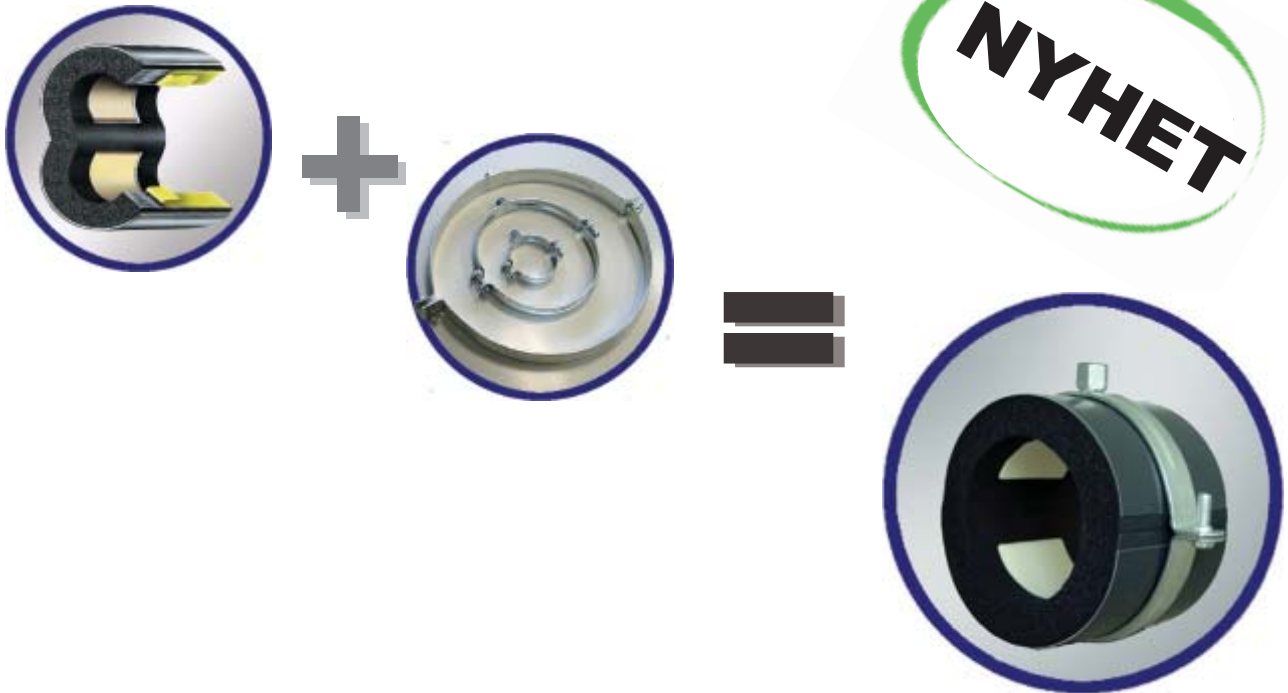

NÄR DET KRÄVS MER ÄN STYRKA !

**NY:
ARMAFIX
NH**

- Distansskål i ett stycke med förlimmad förslutning
 - Integrerad ångspärr
 - Ytskikt av tjock lackerad aluminiumplåt anpassad till isoleringen AF/Armaflex resp. NH/Armaflex
 - Isolertjockleken hos distansskålen är anpassad till AF/Armaflex resp. NH/Armaflex sortimentet
- **Armafix AF distansskål:** 3 tjocklekar, serie H, M och T
 - **Armafix NH distansskål:** 2 tjocklekar, 13 och 19 mm